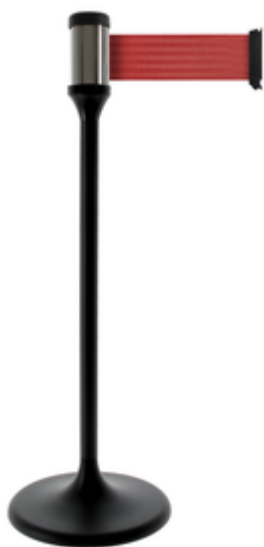

## TULIPE510BKRE

### Poteau fin noir base évasée - sangle rouge 5 m x 10 cm

Poteau de balisage fin à base évasée avec sangle rétractable, idéal pour délimiter et organiser les zones de passage ou les files d'attente dans les espaces professionnels, commerciaux ou événementiels. Sa base évasée assure une bonne stabilité tandis que son design élégant s'intègre facilement dans tous les environnements. Équipé d'une sangle rétractable facile à utiliser, il permet de mettre en place rapidement un balisage efficace et modulable. Disponible en plusieurs couleurs, avec des sangles de 3 m ou 5 m de longueur et de 5 cm ou 10 cm de largeur, pour s'adapter parfaitement à tous vos besoins.

**Code douanier** 7326909890  
**EAN** 3321360119698

**Couleur :** Noir  
**Couleur sangle :** Rouge

#### Caractéristiques :

- Sangle rétractable.
- Base évasée.
- Utilisation intérieur/extérieur.

Hauteur (mm)	Diamètre poteau (mm)	Longueur sangle (m)	Largeur sangle (mm)	Poids net (kg)
1050	35	5	100	10,00