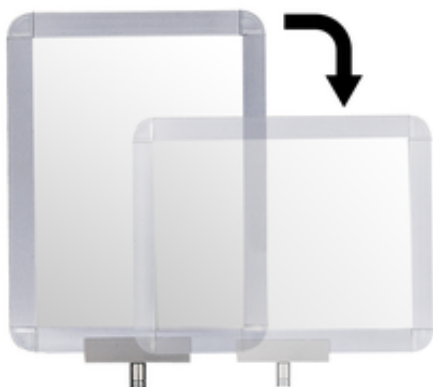

### Support Affiche A3 rotatif ALU pour poteau RMU

Support pour porte-affiche A3 avec adaptateur. Compatible poteau de guidage pour musée et expositions RMU. Porte-affiche à visser directement sur l'adaptateur pour pouvoir signaler et baliser un accès. Usage recommandé en intérieur.

#### Caractéristiques :

- Support pour porte-affiche A3 avec adaptateur.
- Compatible poteau de guidage pour musée et expositions RMU.
- Porte-affiche à visser directement sur l'adaptateur pour pouvoir signaler et baliser un accès.
- Usage recommandé en intérieur.